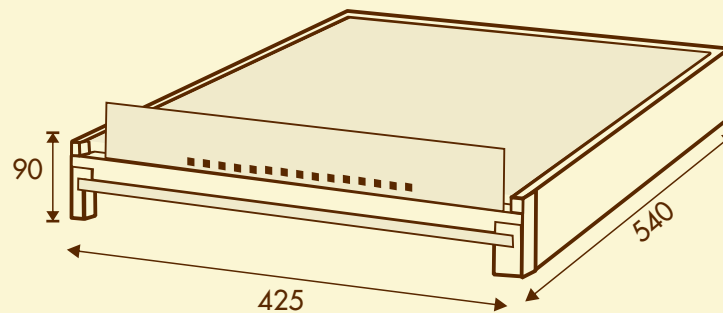

Wanderboden

Best.-Nr. 100 108

Zubehör

Innendeckel Rundstabgitter Metall Futterwanne Bienenflucht Fluglochschieber Metalldeckel Lasur
Anflugbrett Absperrgitter Kunststoff