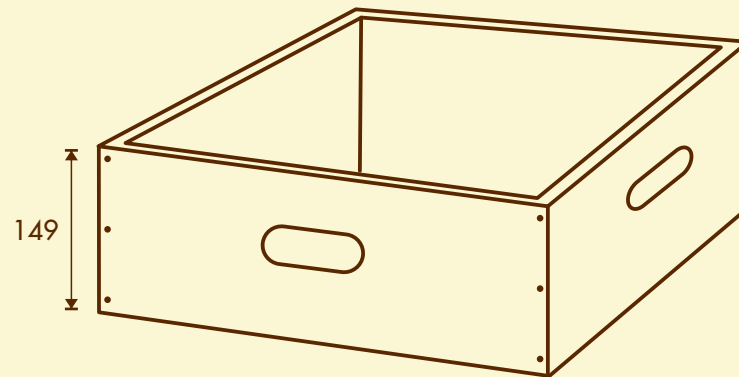

Honigraumzarge

Best.-Nr. 100 116