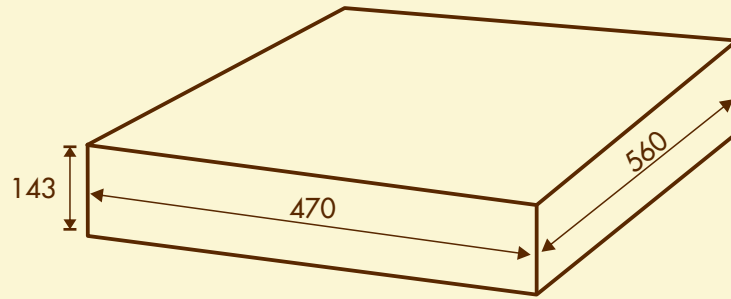

Falzlose Magazinimkerbeute

Ausführung Dadant modifiziert nach Rieß für 10 Rähmchen

imkerebedarf

Stülpedeckel

Best.-Nr. 100 119

Brutraumzarge

Best.-Nr. 100 115

Honigraumzarge