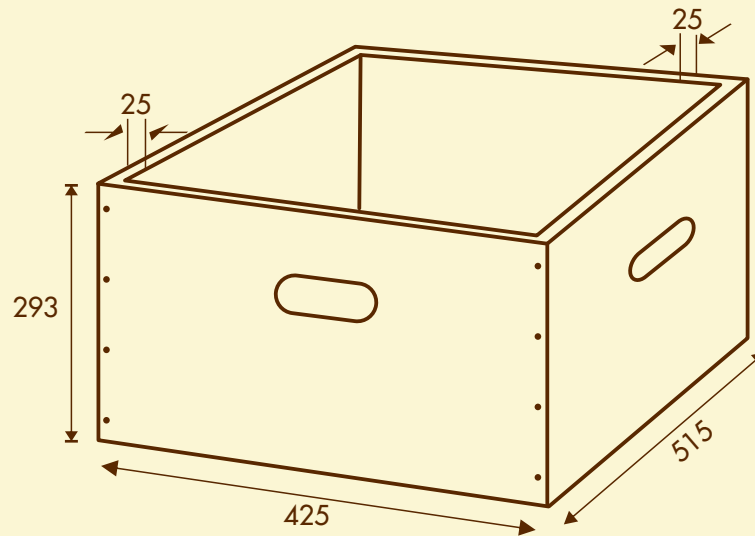

Falzlose Magazinimkerbeute

Ausführung Dadant modifiziert nach Rieß für 10 Rähmchen

imkerebedarf

Stülpedeckel

Best.-Nr. 100 119

Brutraumzarge

Best.-Nr. 100 115

Honigraumzarge