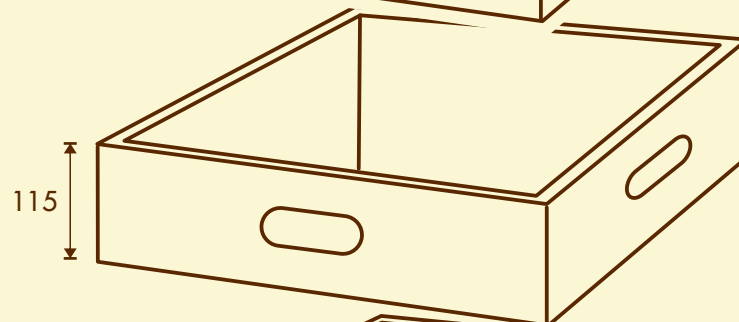

Falzlose Magazinimkerbeute

Ausführung Deutsch-Normal-Maß (DNM) für 13 Rähmchen

imkerebedarf

Stülpdeckel

Best.-Nr. 100 119

Ganzzarge

Best.-Nr. 100 111

Flachzarge

Best.-Nr. 100 582

Halbzarge

Best.-Nr. 100 112

Wanderboden

Best.-Nr. 100 108

Zubehör

Innendeckel Rundstabgitter Metall Futterwanne Bienenflucht Fluglochschieber Metalldeckel Lasur
Anflugbrett Absperrgitter Kunststoff