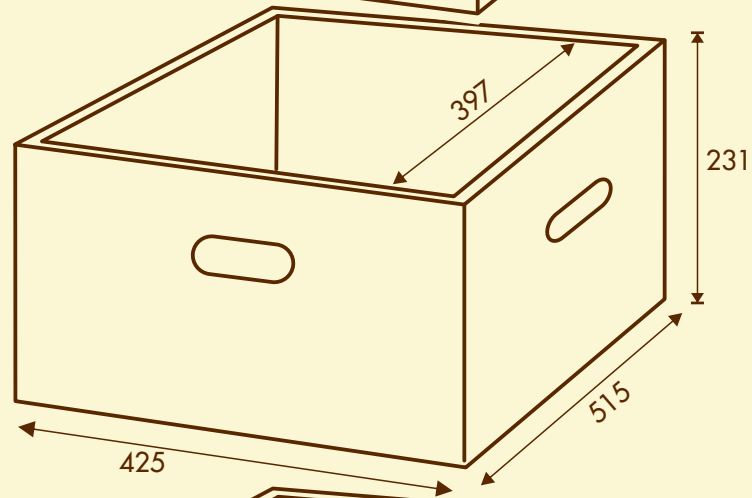

Falzlose Magazinimkerbeute

Ausführung Deutsch-Normal-Maß (DNM) für 13 Rähmchen

imkerebedarf

Stülpdeckel

Best.-Nr. 100 119

Ganzzarge

Best.-Nr. 100 111

Flachzarge