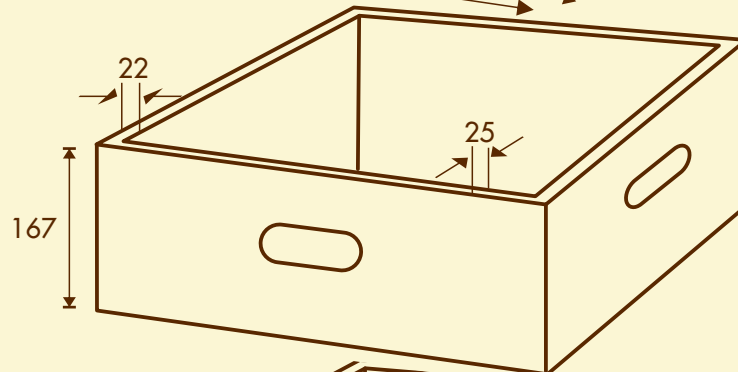

Flachzarge

Best.-Nr. 100 582