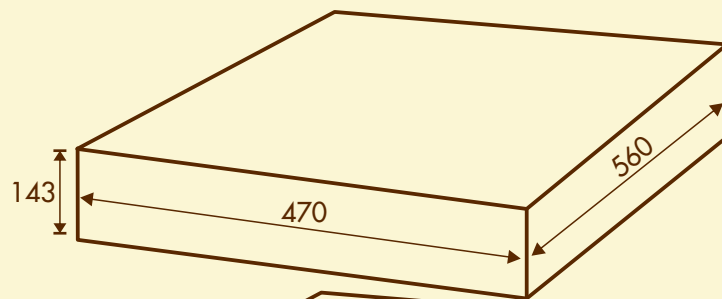

Falzlose Magazinimkerbeute

Ausführung Deutsch-Normal-Maß (DNM) für 13 Rähmchen

imkerebedarf

Stülpdeckel

Best.-Nr. 100 119

Ganzzarge

Best.-Nr. 100 111

Flachzarge