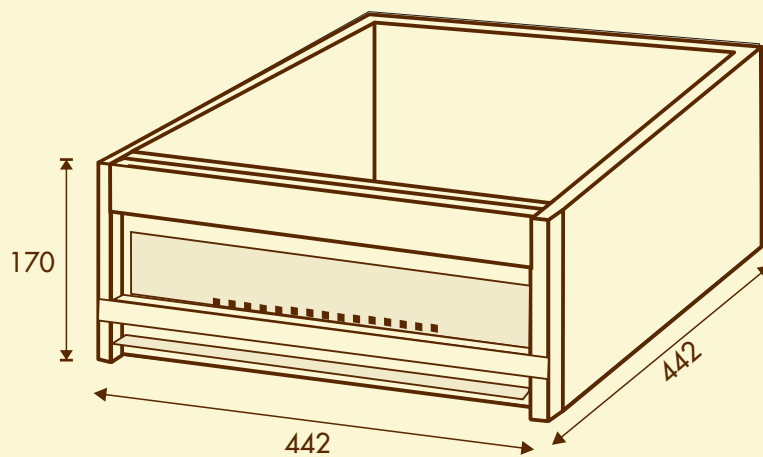

Hoher Wanderboden

Best.-Nr. 100 625

Zubehör

Rundstabgitter Metall Futterwanne Bienenflucht Fluglochschieber Metalldeckel Lasur Anflugbrett
Absperrgitter Kunststoff Zwischenboden