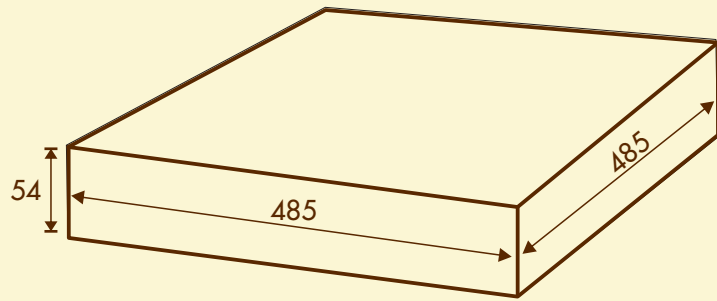

Beute DNM
für 11 DNM-Rähmchen

imkerebedarf

Stülpdeckel

Best.-Nr. 100 604

Ganzzarge

Best.-Nr. 100 072

Halbzarge

Best.-Nr. 100 073