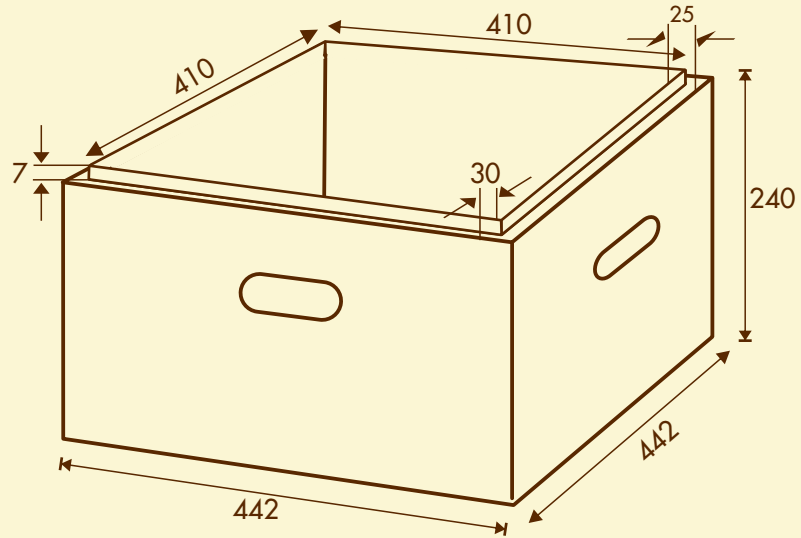

Beute DNM
für 11 DNM-Rähmchen

imkerebedarf

Stülpdeckel

Best.-Nr. 100 604

Ganzzarge

Best.-Nr. 100 072

Halbzarge

Best.-Nr. 100 073