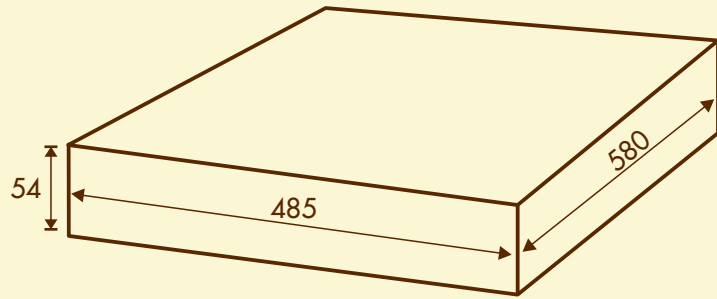

Herold-Beute

für 10 Zander- oder 12 DNM-Rähmchen

imkerebedarf

Stülpdeckel

Best.-Nr. 100 621

Ganzzarge

Best.-Nr. 100 093

Flachzarge