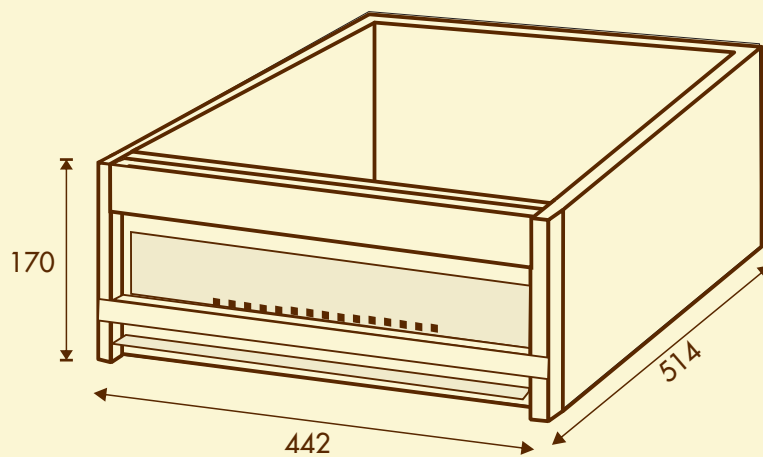

Hoher Wanderboden

Best.-Nr. 100 616

Zubehör

Rundstabgitter Metall Futterwanne Bienenflucht Fluglochschieber Metalldeckel Lasur Anflugbrett
Absperrgitter Kunststoff Zwischenboden