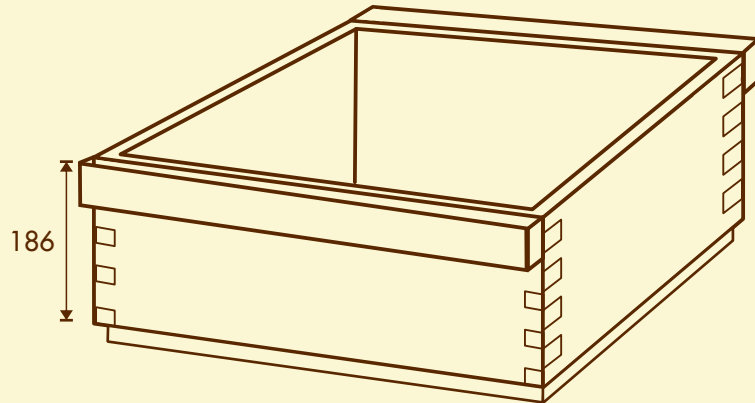

Flachzarge

Best.-Nr. 100 094