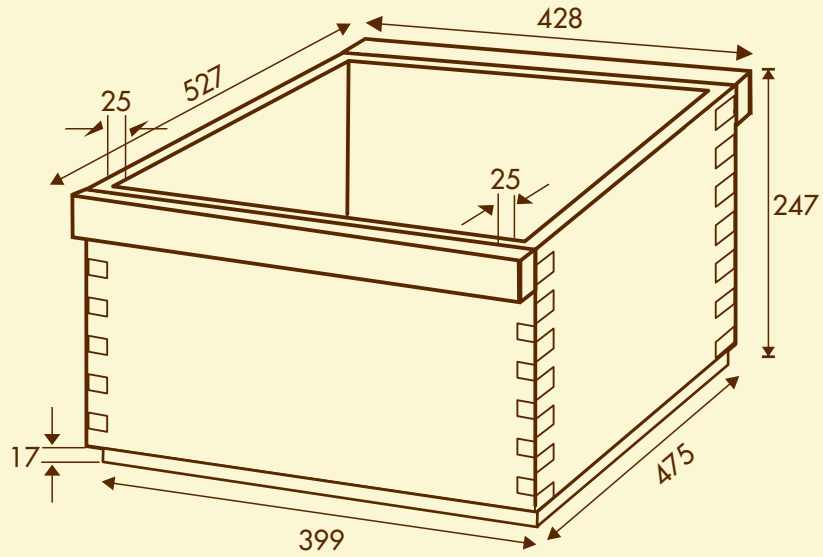

Herold-Beute

für 10 Zander- oder 12 DNM-Rähmchen

imkerebedarf

Stülpdeckel

Best.-Nr. 100 621

Ganzzarge

Best.-Nr. 100 093

Flachzarge