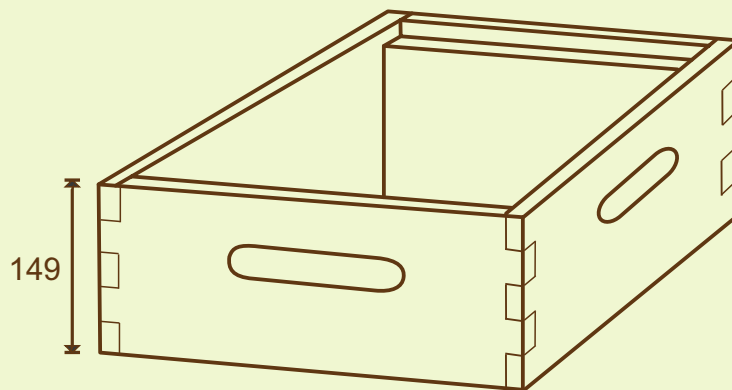

Honigraumzarge

Best.-Nr. 100 116