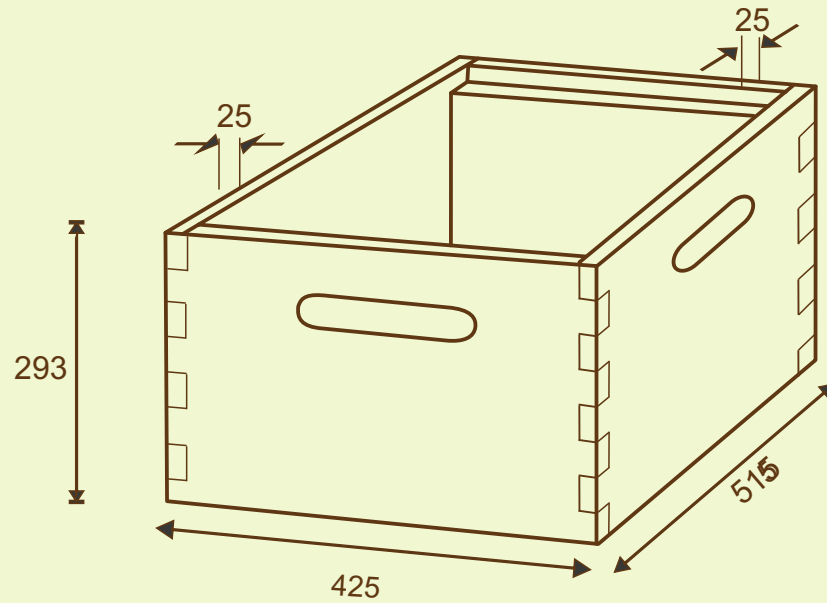

Falzlose Magazinimkerbeute

Ausführung Dadant modifiziert nach Rieß für 10 Rähmchen

imkerebedarf

Stülpedeckel

Best.-Nr. 100 119

Brutraumzarge

Best.-Nr. 100 115

Honigraumzarge