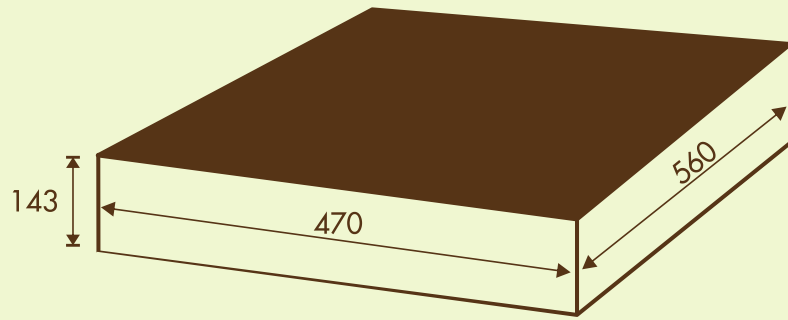

Falzlose Magazinimkerbeute

Ausführung Dadant modifiziert nach Rieß für 10 Rähmchen

imkerebedarf

Stülpedeckel

Best.-Nr. 100 119

Brutraumzarge

Best.-Nr. 100 115

Honigraumzarge