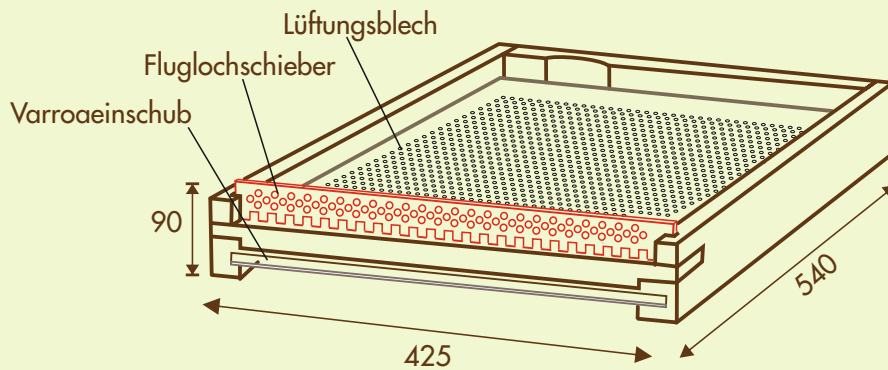

Falzlose Magazinimkerbeute

Ausführung Dadant modifiziert nach Rieß für 10 Rähmchen

imkerebedarf

Stülpedeckel

Best.-Nr. 100 119

Brutraumzarge

Best.-Nr. 100 115

Honigraumzarge

Best.-Nr. 100 116

Wanderboden

Best.-Nr. 100 108

Zubehör

Innendeckel Rundstabgitter Metall Futterwanne Bienenflucht Fluglochschieber Metalldeckel Lasur