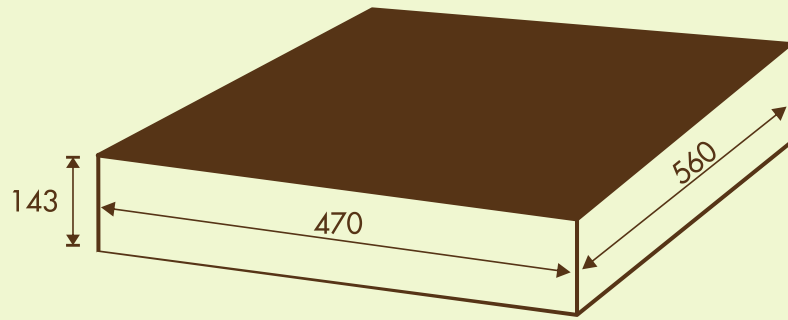

Falzlose Magazinimkerbeute

Ausführung Langstroth für 10 Rähmchen

imkerebedarf

Stülpedeckel

Best.-Nr. 100 119

Ganzzarge

Best.-Nr. 100 113

Flachzarge