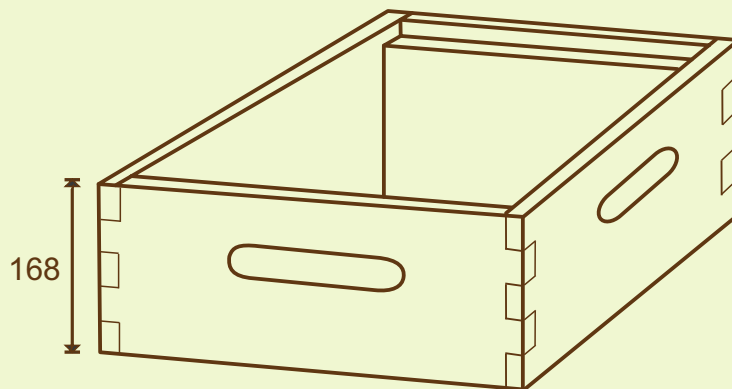

Flachzarge

Best.-Nr. 100 114