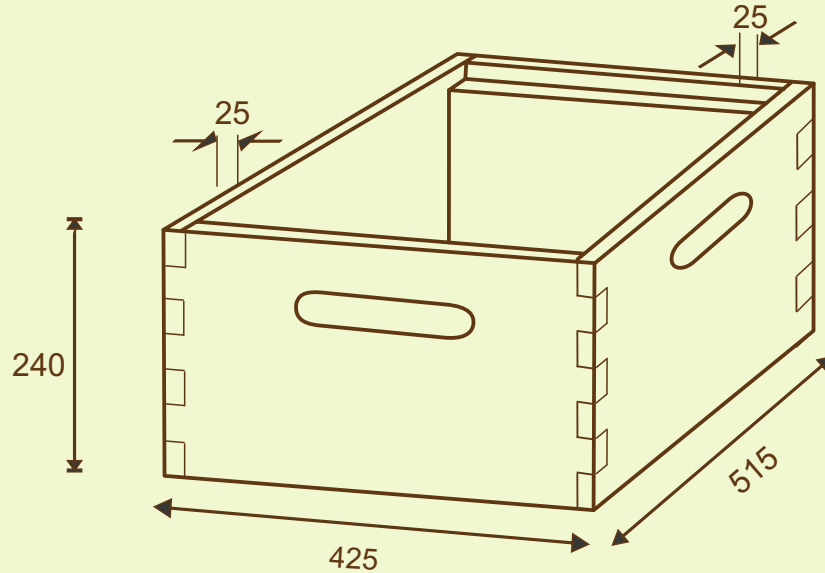

Falzlose Magazinimkerbeute

Ausführung Langstroth für 10 Rähmchen

imkerebedarf

Stülpedeckel

Best.-Nr. 100 119

Ganzzarge

Best.-Nr. 100 113

Flachzarge