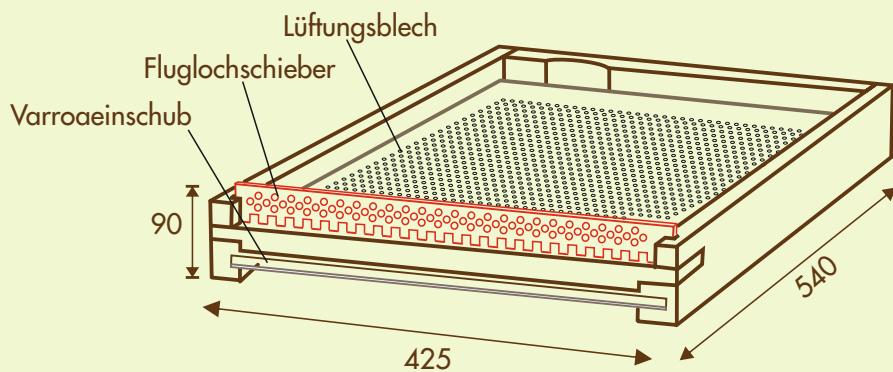

Falzlose Magazinimkerbeute

Ausführung Langstroth für 10 Rähmchen

imkerebedarf

Stülpedeckel

Best.-Nr. 100 119

Ganzzarge

Best.-Nr. 100 113

Flachzarge

Best.-Nr. 100 114

Wanderboden

Best.-Nr. 100 108

Zubehör

Innendeckel Rundstabgitter Metall Futterwanne Bienenflucht Fluglochschieber Metalldeckel Lasur