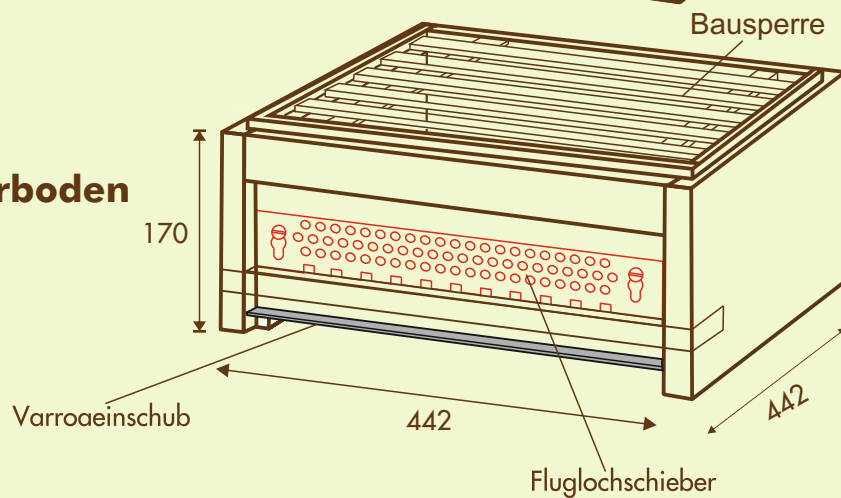

Beute DNM
für 11 DNM-Rähmchen

imkerebedarf

Stülpedeckel

Best.-Nr. 100 604

Ganzzarge

Best.-Nr. 100 072

Halbzarge

Best.-Nr. 100 073

Flachzarge

Best.-Nr. 100 746

Hoher Wanderboden

Best.-Nr. 100 625

Zubehör

Rundstabgitter Metall Futterwanne Bienenflucht Metalldeckel Lasur Anflugbrett Zwischenboden