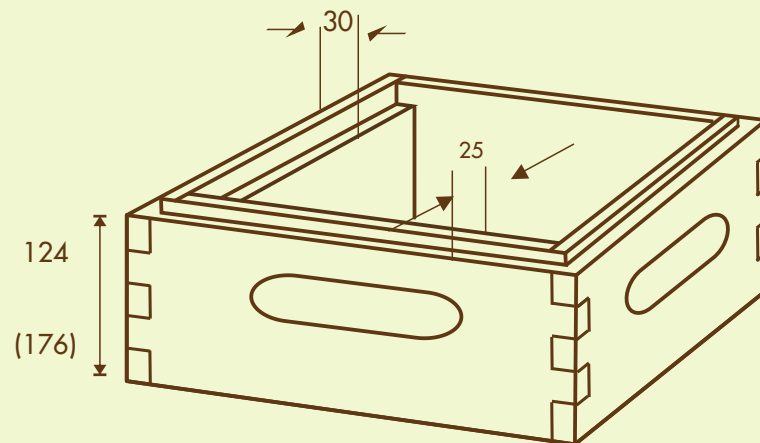

Flachzarge

Best.-Nr. 100 746