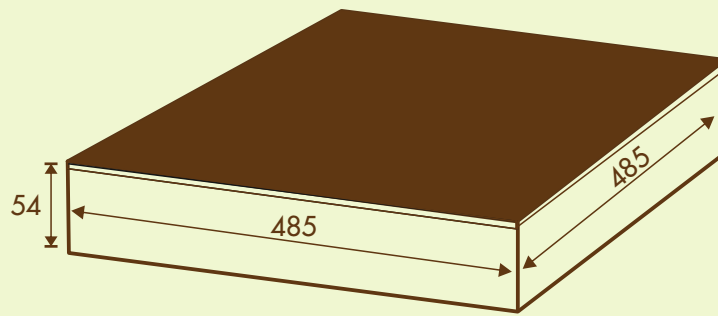

Beute DNM
für 11 DNM-Rähmchen

imkerebedarf

Stülpedeckel

Best.-Nr. 100 604

Ganzzarge

Best.-Nr. 100 072

Halbzarge

Best.-Nr. 100 073