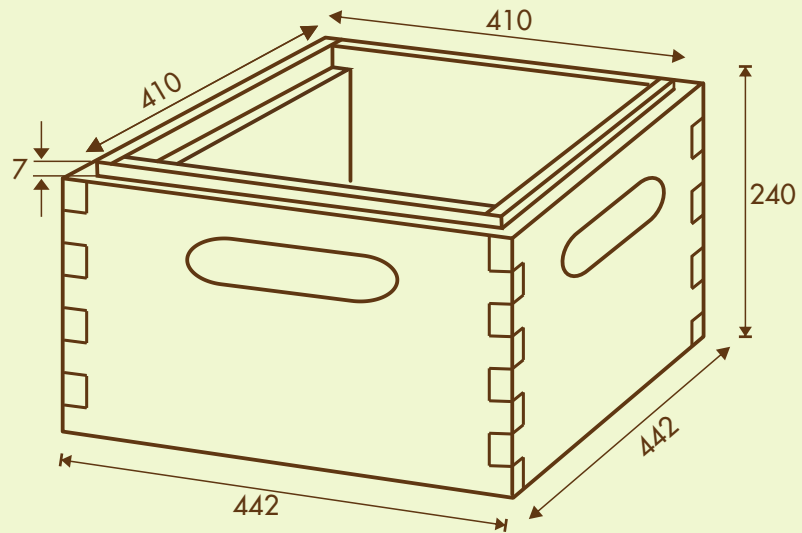

Beute DNM
für 11 DNM-Rähmchen

imkerebedarf

Stülpedeckel

Best.-Nr. 100 604

Ganzzarge

Best.-Nr. 100 072

Halbzarge

Best.-Nr. 100 073