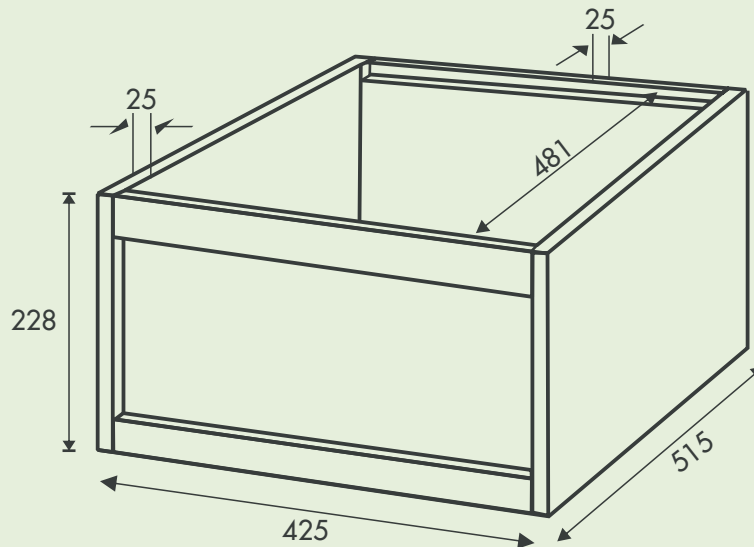

Falzlose Magazin-Imkerbeute

Ausführung Zander für 10 Rähmchen

imkerebedarf

Stülpdeckel

Best.-Nr. 100 119

Ganzzarge

Best.-Nr. 100 109

Flachzarge