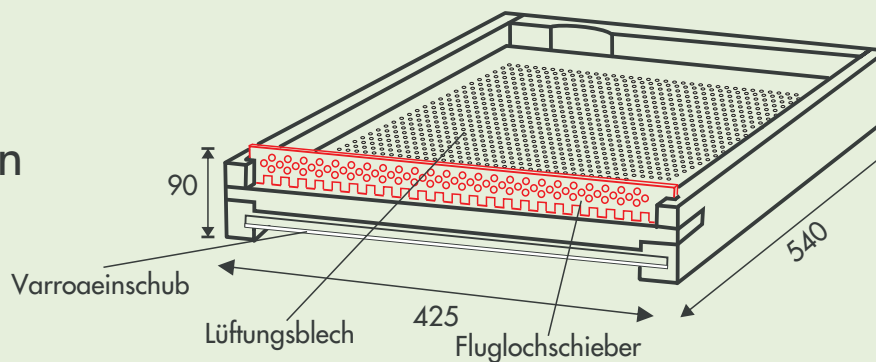

Falzlose Magazin-Imkerbeute

Ausführung Zander für 10 Rähmchen

imkerebedarf

Stülpdeckel

Best.-Nr. 100 119

Ganzzarge

Best.-Nr. 100 109

Flachzarge

Best.-Nr. 100 110

Wanderboden

Best.-Nr. 100 108

Technische Weiterentwicklungen bzw. farbliche Abweichungen vorbehalten. Stand 01/2016

Zubehör

Innendeckel Rundstabgitter Metall Futterwanne Bienenflucht Fluglochschieber Metalldeckel Lasur
Anflugbrett Absperrgitter Kunststoff