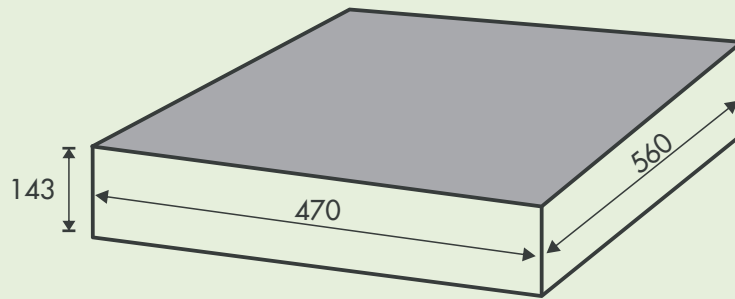

Falzlose Magazin-Imkerbeute

Ausführung Zander für 10 Rähmchen

imkerebedarf

Stülpdeckel

Best.-Nr. 100 119

Ganzzarge

Best.-Nr. 100 109

Flachzarge