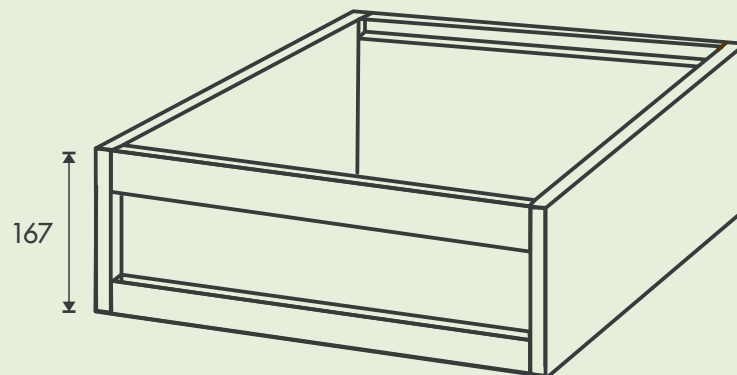

Falzlose Magazin-Imkerbeute

Ausführung Zander für 10 Rähmchen

imkerebedarf

Stülpdeckel

Best.-Nr. 100 119

Ganzzarge

Best.-Nr. 100 109

Flachzarge

Best.-Nr. 100 110

Wanderboden

Best.-Nr. 100 108

Technische Weiterentwicklungen bzw. farbliche Abweichungen vorbehalten. Stand 01/2016

Zubehör

Innendeckel Rundstabgitter Metall Futterwanne Bienenflucht Fluglochschieber Metalldeckel Lasur
Anflugbrett Absperrgitter Kunststoff